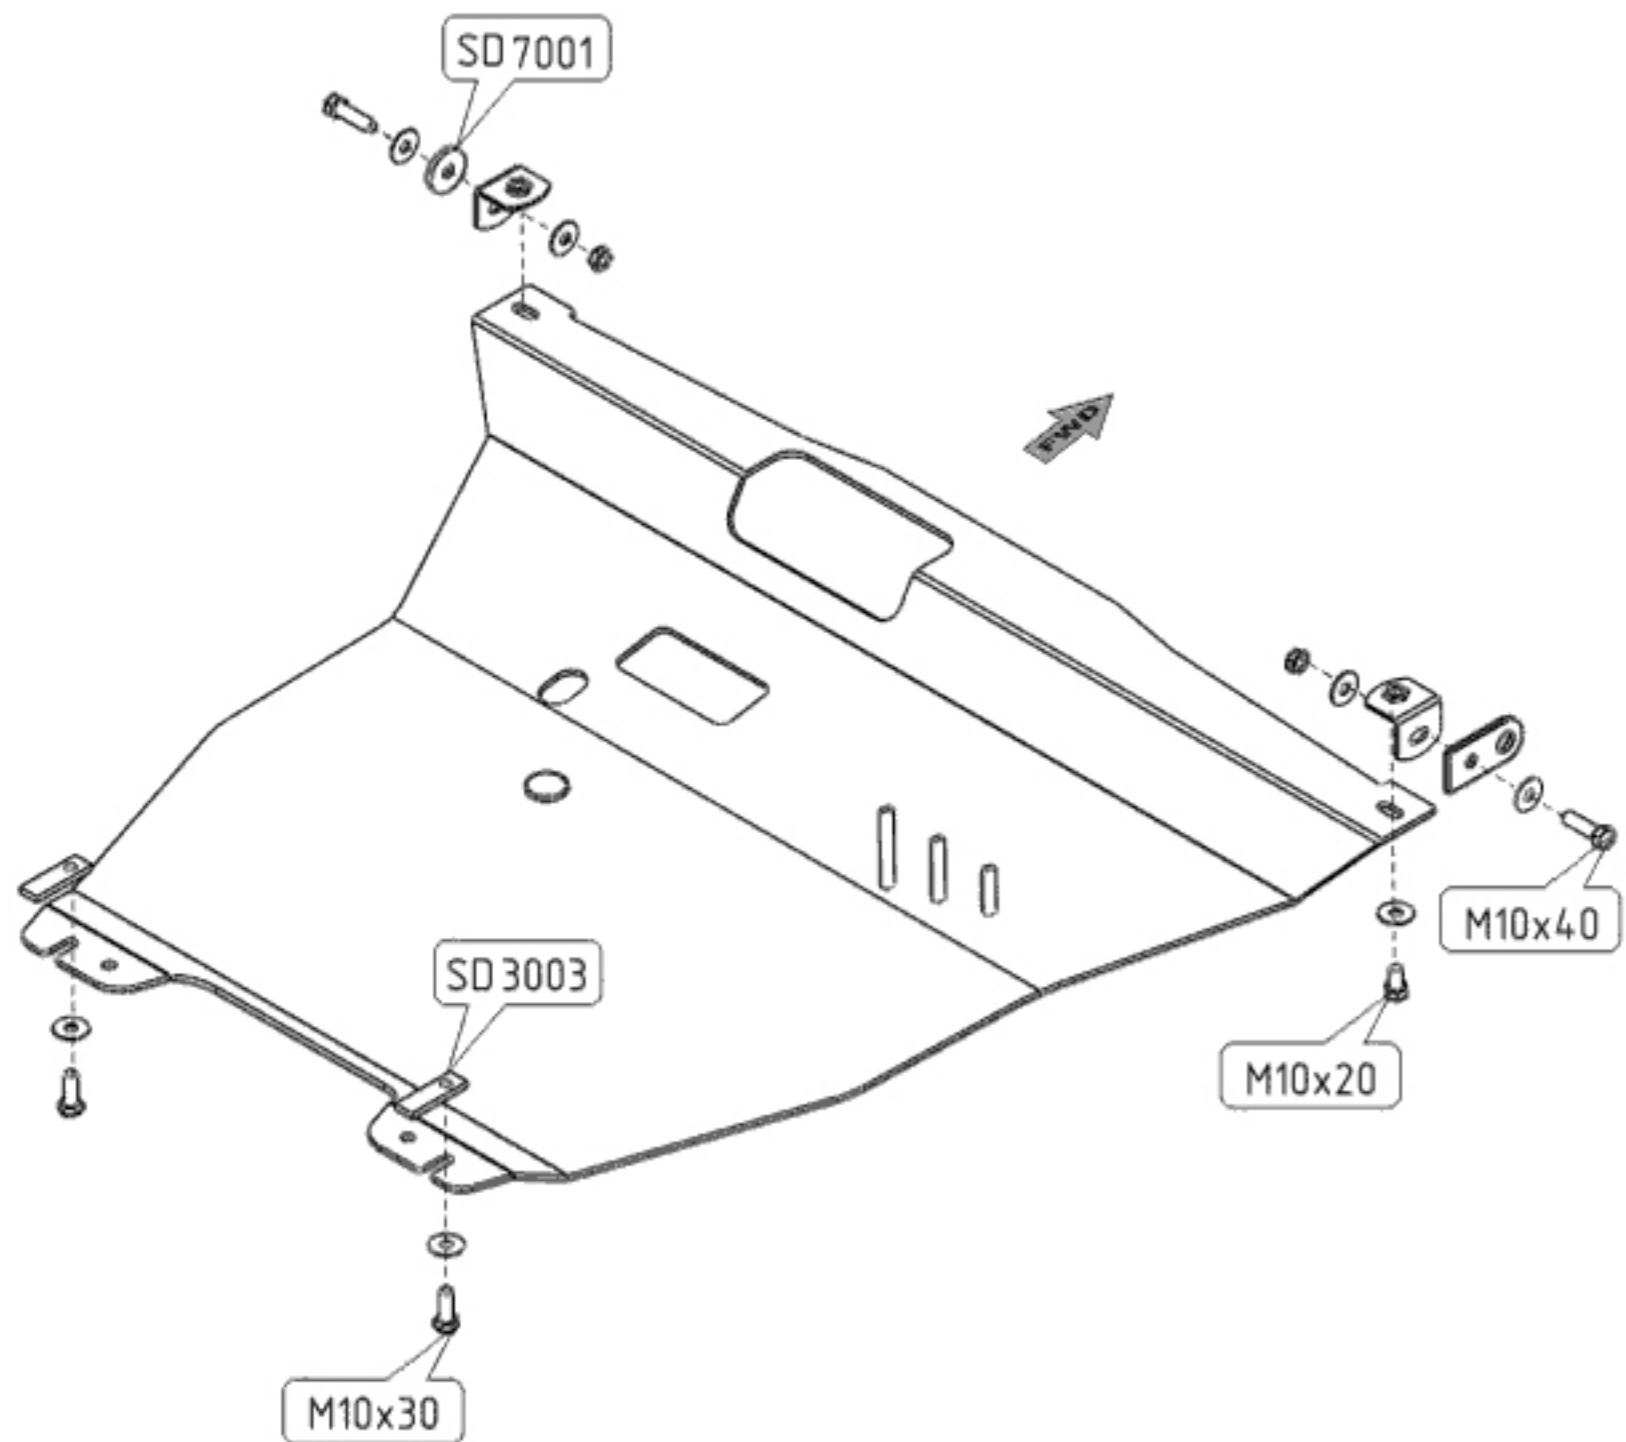

# FORD ESCAPE

Кузов:

год вып.: 2008- ;

Объём: 2,3

VIN:- LFACTMHNX82000121

МКПП

Ref.: 08.1533 Steel

Ref.: 08.1542 Aluminium

1. Установить закладные планки в отверстия балки переднего моста и ввернуть на несколько оборотов болты.
2. Защиту надеть, задней частью на установленные болты и прикрепить, спереди, к транспортировочным проушинам.
3. Все точки крепления затянуть.